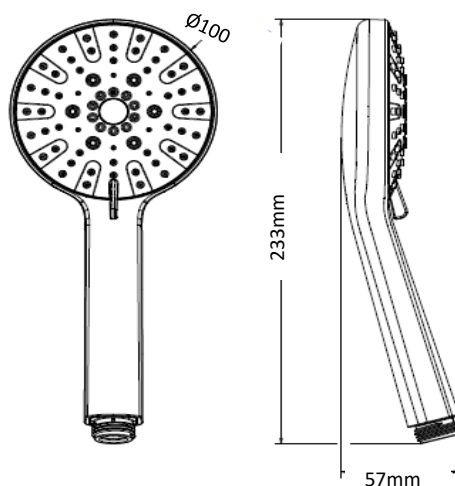

Dessin technique

Sous réserves de modifications ou d'erreurs typographiques. Toute reproduction totale ou partielle, tant en France qu'à l'étranger, est interdite compte tenu des dispositions légales en vigueur relative à la propriété artistique et intellectuelle. Photos non contractuelles