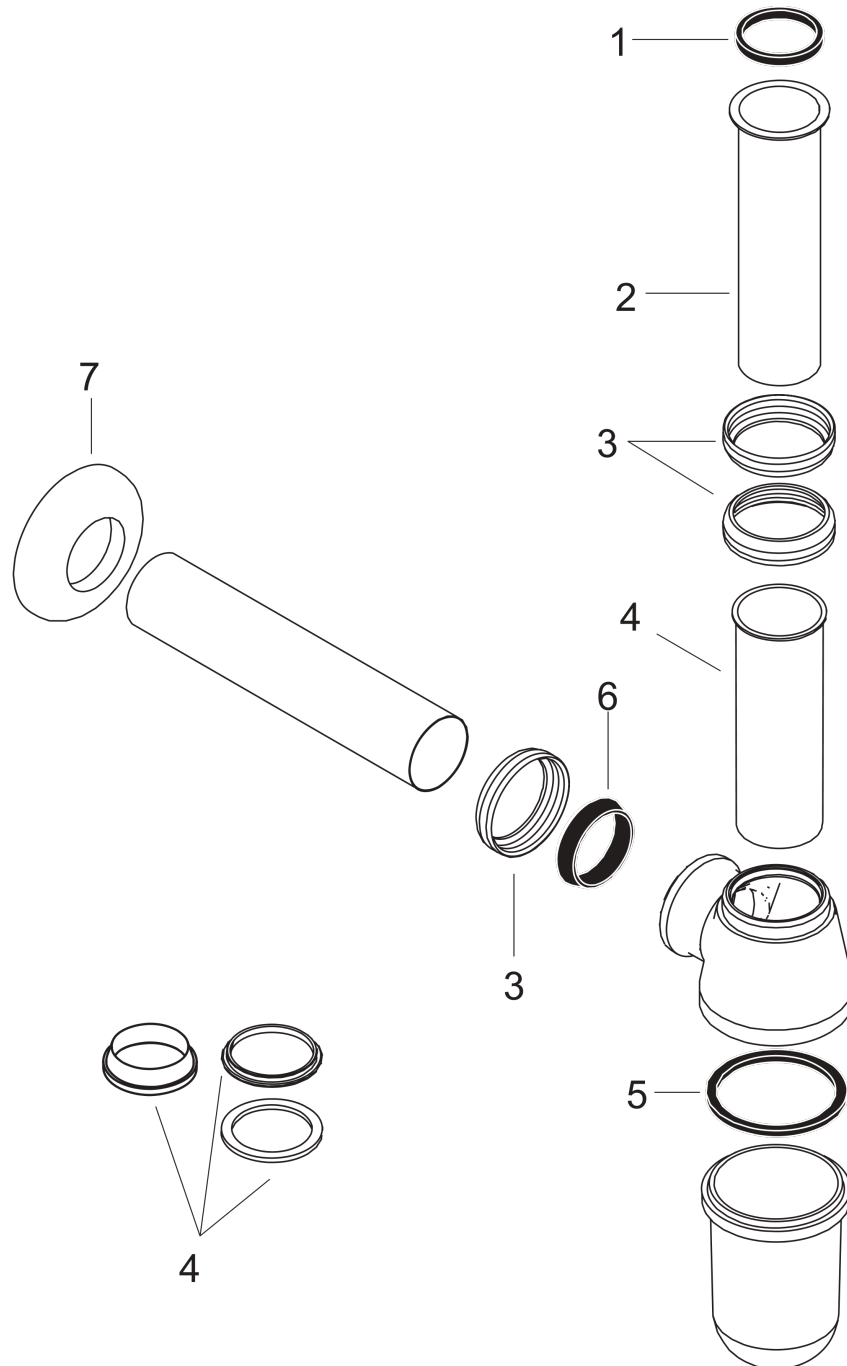

Siphon modèle standardSurfaces: **chromé** Numéro d'article: **52053000****Description****Caractéristiques**

- distance d'ajustement de 35-95 mm
- distance du mur 225 mm
- garde d'eau: 50 mm
- dimension du raccord de sortie: 1 ¼"

Détails de l'article

EAN

4011097123431

Photo du produit**Plan géométral**

Siphon modèle standard

Surfaces: **chromé** Numéro d'article: **52053000**

Vue éclatée

Année de construction: >01/77

Siphon modèle standard

Surfaces: **chromé** Numéro d'article: **52053000**

Liste des pièces détachées

Année de construction: >01/77

| Pos. | Description | Numéro d'article | GP | UE |
|------|------------------------------|------------------|----|----|
| 1 | garniture 1¼" | 53971000 | - | 1 |
| 2 | tube 1¼" 300 mm | 53428000 | - | 1 |
| 3 | écrou 1¼" | 53951000 | - | 1 |
| 4 | tube plongeur set 1¼" 100 mm | 94203000 | - | 1 |
| 5 | joint fibre 50x54,5x3 | 53982000 | - | 1 |
| 6 | joint conique 1¼" | 53985000 | - | 1 |
| 7 | rosace 1¼"x65x15 | 53964000 | - | 1 |