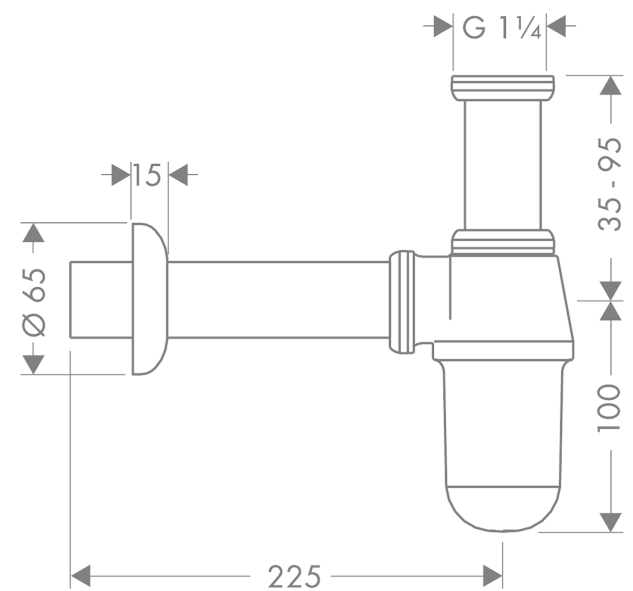

Siphon modèle standardSurfaces: **chromé** Numéro d'article: **52053000****Description****Caractéristiques**

- distance d'ajustement de 35-95 mm
- distance du mur 225 mm
- garde d'eau: 50 mm
- dimension du raccord de sortie: 1 ¼"

Détails de l'article

EAN

4011097123431

Photo du produit**Plan géométral**

Siphon modèle standard

Surfaces: **chromé** Numéro d'article: **52053000**

Vue éclatée

Année de construction: >01/77

Siphon modèle standard

Surfaces: **chromé** Numéro d'article: **52053000**

Liste des pièces détachées

Année de construction: >01/77

| Pos. | Description | Numéro d'article | GP | UE |
|------|------------------------------|------------------|----|----|
| 1 | garniture 1¼" | 53971000 | - | 1 |
| 2 | tube 1¼" 300 mm | 53428000 | - | 1 |
| 3 | écrou 1¼" | 53951000 | - | 1 |
| 4 | tube plongeur set 1¼" 100 mm | 94203000 | - | 1 |
| 5 | joint fibre 50x54,5x3 | 53982000 | - | 1 |
| 6 | joint conique 1¼" | 53985000 | - | 1 |
| 7 | rosace 1¼"x65x15 | 53964000 | - | 1 |