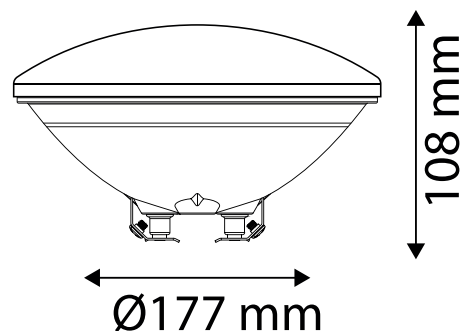

Température couleur : RGB + W (2700K à 6500K)

EN 62 471 : Groupe 0

Dimensions (Ø x H) : Ø177 x 108 mm

Fixation : Dans luminaire piscine PAR56

Emballage : Boite

EAN : 3701124423948

Paramètres Optiques

Efficacité Lumineuse : > 90%

-20 °C- +45 °C/10%-70%

Allumage : Immédiat

Angle : 160°

Matériaux utilisés : Verre

Durée de vie théorique de la LED : 30,000 Heures

ON / OFF > 100 000

Indice de protection IP : IP68*

Indice de protection IK : IK10

Poids Net : ≈0,816Kg

*(Sous condition d'utilisation avec luminaire PAR56 conforme aux réglementations IP)

Dimensions

Option

Télécommande RF
ref : 6108

Les normes internationales fixent la tolérance du flux lumineux et de la charge associée à ± 10 %. La température des couleurs est soumise à une tolérance pouvant aller jusqu'à +/-150° Kelvin par rapport à la valeur nominale