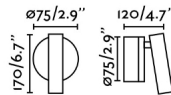

Ce lecteur blanc conçu pour apporter un éclairage supplémentaire près du lit ou du canapé. BOC LED est idéal pour éclairer les chambres d'hôtel.

Caractéristiques générales

Fixation	Mur
Genre	II
IP	20
Tension	220V-240V
Hertz	50/60Hz
Type de commutateur	On/Off
Pile incluse	.
Orientation verticale vers le haut	↻ 90
Orientation horizontale	↻ 350
Puissance	3W

Matériel

Corps/Structure	Acier
-----------------	-------

Finitions

Corps/Structure	Blanc mat
-----------------	-----------

Caractéristiques de l'éclairage

Source lumineuse incluse	Oui
Temperature	3000K
LM	130lm
CRI	>80
Orientation de la lumière	Éclairage d'accentuation
Classification énergétique	D