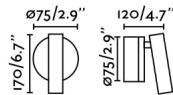

Ce lecteur noir conçu pour apporter un éclairage supplémentaire près du lit ou du canapé. BOC LED est idéal pour éclairer les chambres d'hôtel.

Caractéristiques générales

Fixation	Mur
Genre	II
IP	20
Tension	220V-240V
Hertz	50/60Hz
Type de commutateur	On/Off
Pile incluse	.
Orientation verticale vers le haut	↻ 90
Orientation horizontale	↻ 350
Puissance	3W