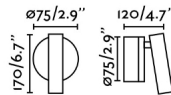

Ce lecteur chrome conçu pour apporter un éclairage supplémentaire près du lit ou du canapé. BOC LED est idéal pour éclairer les chambres d'hôtel.

Caractéristiques générales

Fixation	Mur
Genre	II
IP	20
Tension	220V-240V
Hertz	50/60Hz
Type de commutateur	On/Off
Pile incluse	.
Orientation verticale vers le haut	90
Orientation horizontale	350
Puissance	3W

Matériel

Corps/Structure Aluminium+Acier

Finitions

Corps/Structure Chrome brillant

Caractéristiques de l'éclairage

Source lumineuse incluse	Oui
Temperature	3000K
LM	130lm
CRI	>80
Orientation de la lumière	Éclairage d'accentuation
Classification énergétique	D