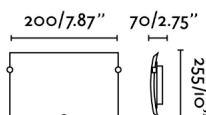

Éclairer vos intérieurs avec cette applique de style moderne en métal et abat-jour en verre translucide.

Caractéristiques générales

Fixation	Mur
Genre	I
IP	20
Tension	100V-240V
Hertz	50/60Hz
Pile incluse	.
Puissance	15W