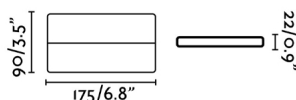

Caractéristiques générales

Fixation	Mur
Genre	I
IP	54
Tension	220V-240V
Hertz	50/60Hz
Puissance	13W

Matériel

Corps/Structure	Aluminium
Diffuseur	Verre

Finitions

Corps/Structure	Gris Foncé
Diffuseur	Opal

Caractéristiques de l'éclairage