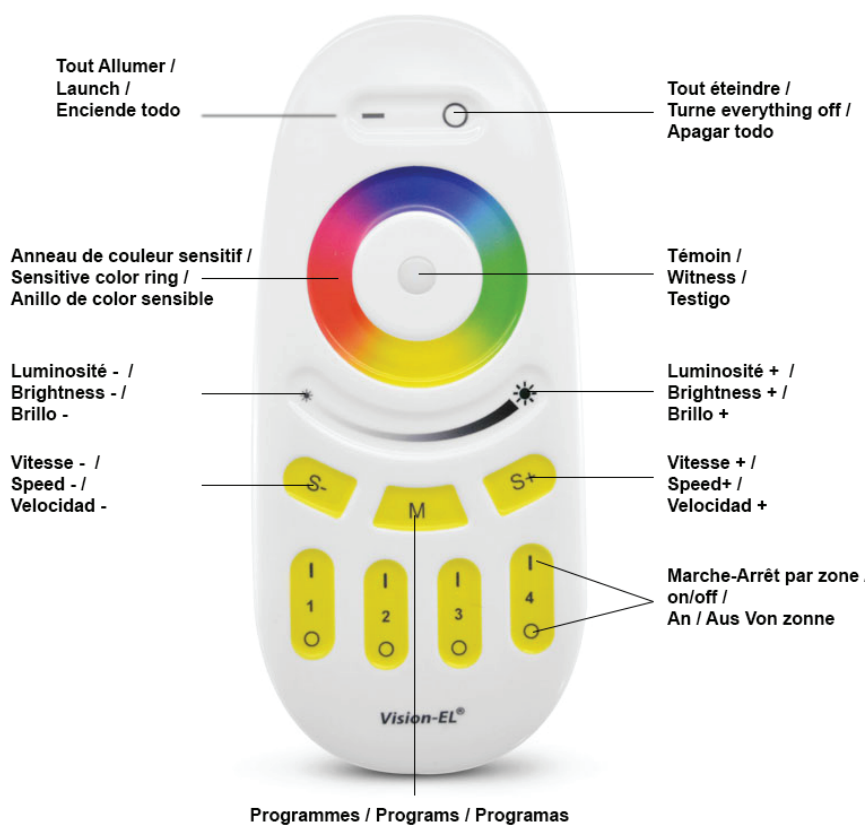

## Télécommande 20M RF Gamme 4 Zones RGB + W

REF : 7649

### Ref. 7649

Produit : Télécommande 4 Zones

Finition extérieure : Blanc

Dimensions (L x l x H) : 120 x 52 x 21 mm

Alimentation : 2 piles AAA, non fournies

Type de télécommande : Radio fréquence 2,4 GHz

Portée de la télécommande : Max. 20M