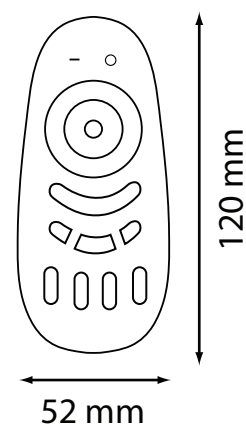

### Ref. 7649

Produit : Télécommande 4 Zones

Finition extérieure : Blanc

Dimensions (L x l x H) : 120 x 52 x 21 mm

Alimentation : 2 piles AAA, non fournies

Type de télécommande : Radio fréquence 2,4 GHz

Portée de la télécommande : Max. 20M

### Dimensions

### Paramètres

Materiaux : ABS

Poids Net : 0,070Kg