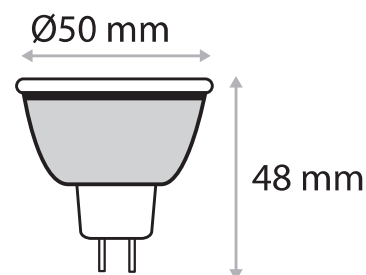

### Ref. 78202

Culot : GU5.3

**Lumens : 480 Lm**

Puissance absorbée : 6W

Puissance restituée : ≈55W

**Dimmable : Oui (Coupeur de phase)**

Température couleur : 3000K

Dimensions (Ø x H) : Ø50 x 48 mm

### Dimensions

\*nouveau classement énergétique conforme à la réglementation en vigueur depuis le 01/09/2021

Les normes internationales fixent la tolérance du flux lumineux et de la charge associée à ± 10 %. La température des couleurs est soumise à une tolérance pouvant aller jusqu'à +/-150° Kelvin par rapport à la valeur nominale