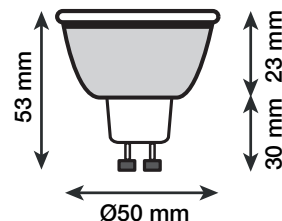

Dimensions

*nouveau classement énergétique conforme à la réglementation en vigueur depuis le 01/09/2021

Les normes internationales fixent la tolérance du flux lumineux et de la charge associée à ± 10 %. La température des couleurs est soumise à une tolérance pouvant aller jusqu'à +/-150° Kelvin par rapport à la valeur nominale

Les produits présentés dans les documents, offres commerciales, catalogues ou fiches techniques sont soumis à modification sans préavis.

Les caractéristiques ne deviennent contractuelles qu'après accord écrit de la direction de MIIDEX LIGHTING.