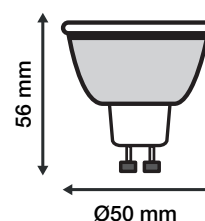

Durée de vie théorique de la LED : 30,000 Heures

Indice de protection IP : IP20

Poids Net : 0,029 Kg

Ref. 78601

Culot : GU10 SMD

Lumens : 450 Lm

Puissance absorbée : 5,5W

Puissance restituée : \approx 50W

Dimmable : Oui (Coupure de phase)

Température couleur : 3000K

Dimensions (Ø x H) : 50 x 56 mm

Emballage : Boite

EAN : 3701124402738

Dimensions

**nouveau classement énergétique conforme à la réglementation en vigueur depuis le 01/09/2021*