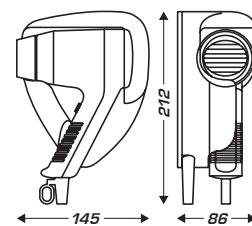

PICCOLO BI-VOLTAGE

- ▶ Puissance 1 200 W
- ▶ Petit gabarit (se glisse dans un tiroir)

CARACTÉRISTIQUES TECHNIQUES

- Alimentation : 230 V - 110 V - 50-60 Hz
- 2 configurations de séchage
- Débit d'air : 45 et 70 m³/h • IP21
- Installation dans le volume 3
- Isolation électrique classe II
- Longueur du cordon spiralé : 25 cm
- Soumis à l'Eco recyclage

2 POSITIONS DE TENSION

RÉF.	DÉSIGNATION	UL ¹
8 22 936	Piccolo Bi Voltage	30