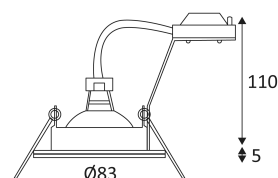

# IPHO R GU10

- Downlight encastré rond fixe.
- Fixation par ressorts.

CODE	COULEUR	MATIÈRE	SOCKET	AC	Watt Max	LAMPE
DO19705	NOIR	VERRE	GU10	AC 230V	20W	PAR16
DO19730	BLANC	VERRE	GU10	AC 230V	20W	PAR16

NOIR

BLANC

Montage au plafond en encastré uniquement.

Usage intérieur uniquement.

Protection contre la pénétration des corps solides supérieurs à 1mm. Protection contre les projections d'eau.

Résistance : 0,23 Joule.

Produit dont les parties accessibles sont séparées des parties actives par double isolation ou isolation renforcée.

Diamètre de percement pour insérer le luminaire. (68mm)

Homologation CE.

Conforme à la réglementation thermique en vigueur. (France)