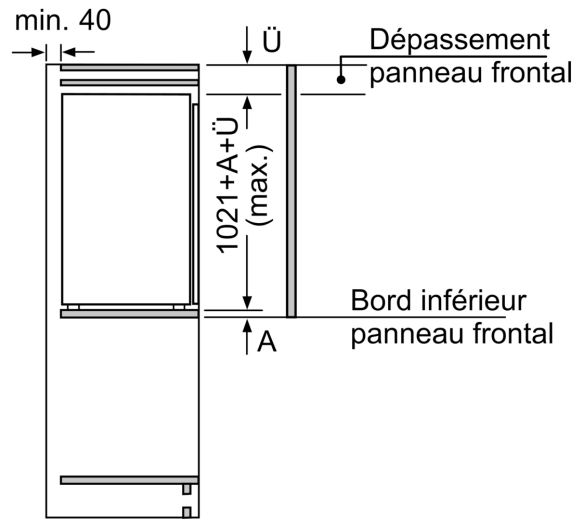

Poids maximal admissible des façades de l'appareil

Les façades d'appareils montés qui dépassent le poids autorisé peuvent provoquer des dommages et entraîner un dysfonctionnement des charnières

A: Poids
A: Hauteur de la porte de l'appareil, charnières comprises, en mm
B: Charnière non amortie, façade de l'appareil en kg
C: Charnière amortie, façade de l'appareil en kg
D: Charge supplémentaire possible en kg avec le kit de charge lourde

A	B	C	D
1500-1750	22	22	B+5 / C+5
720-1400	19	19	
A1	15	19	
A2	15	19