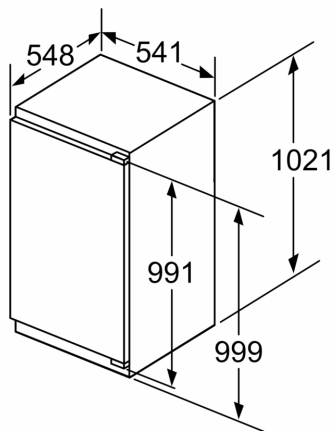

Mesures en mm