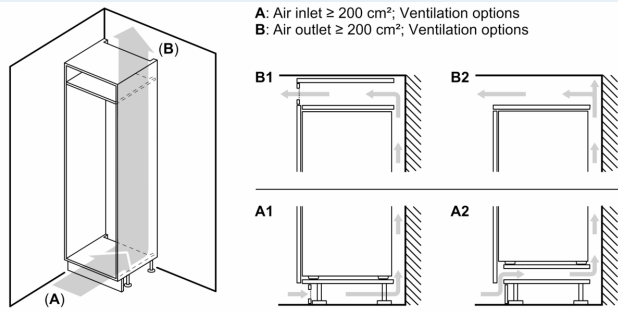

iQ300, réfrigérateur intégrable avec compartiment de congélation, 102.5 x 56 cm, Charnières plates KI32LVFE0

Dessins sur mesure