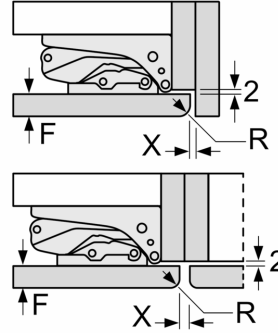

Dimensions

- Dimensions de l'appareil (H x L x P): 102.1 x 54.1 x 54.8 cm
- Dimensions de la niche (H x L x P): 102.5 x 56 x 55 cm

Informations techniques

- Charnières de porte à droite, réversibles
- Classe climatique : SN-ST
- Tension 220 - 240 V
- Longueur du câble d'alimentation: 230 cm

A: Poids
A: Hauteur de la porte de l'appareil, charnières comprises, en mm
B: Charnière non amortie, façade de l'appareil en kg
C: Charnière amortie, façade de l'appareil en kg
D: Charge supplémentaire possible en kg avec le kit de charge lourde

A	B	C	D
1500-1750	22	22	B+5 / C+5
720-1400	19	19	
A1	15	19	
A2	15	19	

Mesures en mm

Dessins sur mesure

Mesures en mm
Recommandation de dimension d'espace libre pour charnière plate

F	R	X
16-19	0-3	2,5
20	0-1	3
	2-3	2,5
21	0-1	3
	2-3	2,5
22	0	4
	1	3,5
	2-3	3

Les dimensions d'espace libre recommandées dans le tableau doivent être respectées afin d'assurer une ouverture sans collision des portes de l'appareil, et d'éviter ainsi d'endommager les meubles de cuisine.