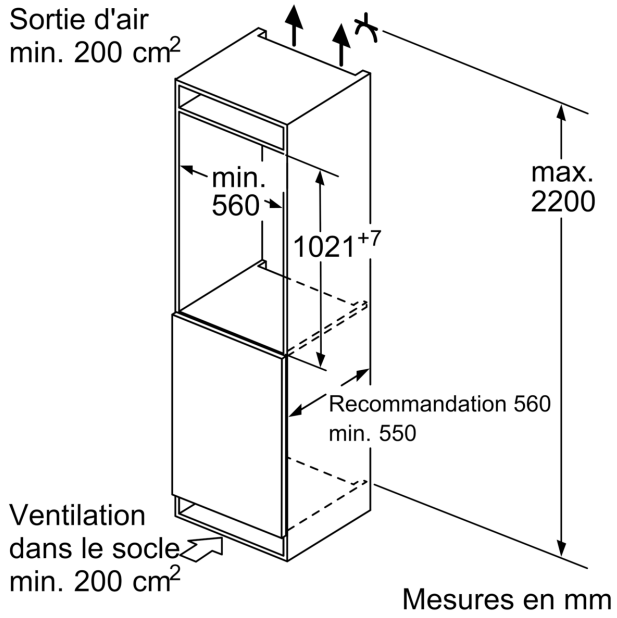

Dessins sur mesure