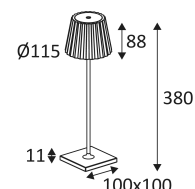

MINI SHADE

- Luminaire portatif.
- Avec interrupteur et batterie rechargeable via prise USB.
- Temps de charge 6 heures avec une autonomie de 9 heures.
- Livré avec chargeur.
- Dimmable.

Ce produit contient 1 source(s) lumineuse(s) d'efficacité énergétique E.