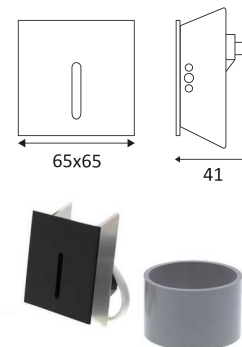

LIKA

- Encastré mural décoratif carré pour l'éclairage de circulations.
- Fixation par lamelles.
- Boîtier d'encastrement inclus.
- Ne nécessite pas de convertisseur.
- Non dimmable.

CODE	COULEUR	MATIÈRE	AC	LED	T° (K)	LED Lumen	System Lumen
WA173WW05	NOIR MAT	ALUMINIUM	AC 230V	4W	3000K	330 Lm	38 Lm
WA173WW30	BLANC MAT	ALUMINIUM	AC 230V	4W	3000K	330 Lm	38 Lm

NOIR MAT

BLANC MAT

Montage sur un mur en encastré uniquement.

Usage intérieur uniquement.

Produit à isolation principale qui comporte des dispositifs reliant l'ensemble de ses parties métalliques accessibles au conducteur de protection.

Protection contre les pénétrations des corps solides supérieurs à 12mm. Protection contre les chutes verticales de gouttes d'eau avec angle d'inclinaison de max. 60°.

Résistance : 0,50 Joule.

Diamètre de percement pour insérer le luminaire. (56mm)