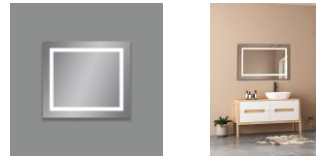

**MuI**

**A163000LB**

LED 1x43W 3000K 3055lm

**IMÁGENES / IMAGES / IMAGES**

TIPO	TYPE	TYPE
Espejo	Mirror	Miroir
ACABADO	FINISH	FINITION
MATERIAL	MATERIAL	MATIÈRE
Metal/Cristal	Metal/Glass	Métal/Verre
DETALLES	DETAILS	DÉTAILS