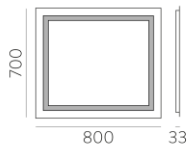

IMÁGENES / IMAGES / IMAGES

TIPO	TYPE	TYPE
Espejo	Mirror	Miroir
ACABADO	FINISH	FINITION
MATERIAL	MATERIAL	MATIÈRE
Metal/Cristal	Metal/Glass	Métal/Verre
DETALLES	DETAILS	DÉTAILS

DETALLES / DETAILS / DÉTAILS

MEDIDAS / MEASURES

	Length (mm)	Width (mm)	Height (mm)		Gross (Kg)	Net (Kg)
Box 1	835	910	75	Weight 1	12,20	11,20
Box 2	0	0	0	Weight 2	0,00	0,00