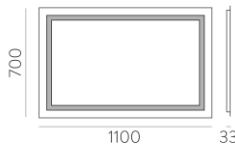

Mul

A1630020LB

LED 1x54W 3000K 3835lm

IMÁGENES / IMAGES / IMAGES

TIPO	TYPE	TYPE
Espejo	Mirror	Miroir
ACABADO	FINISH	FINITION
MATERIAL	MATERIAL	MATIÈRE
Metal/Cristal	Metal/Glass	Métal/Verre
DETALLES	DETAILS	DÉTAILS

DETALLES / DETAILS / DÉTAILS

LED

MEDIDAS / MEASURES

	Length (mm)	Width (mm)	Height (mm)		Gross (Kg)	Net (Kg)
Box 1	1230	810	75	Weight 1	16,71	15,42
Box 2	0	0	0	Weight 2	0,00	0,00