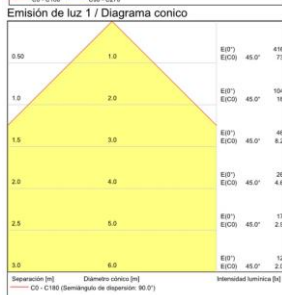

Boan

A325211ES

LED 1x3W 4000K 315lm

IMÁGENES / IMAGES / IMAGES

TIPO	TYPE	TYPE
Espejo	Mirror	Miroir
ACABADO	FINISH	FINITION
Cromo	Chrome	Chrome
MATERIAL	MATERIAL	MATIÈRE
Acero/PMMA/Vidrio	Steel/PMMA/Glass	Acier/PMMA/Verre
DETALLES	DETAILS	DÉTAILS

DETALLES / DETAILS / DÉTAILS

MEDIDAS / MEASURES

	Length (mm)	Width (mm)	Height (mm)	KG	Gross (Kg)	Net (Kg)
	395	260	750	Weight 1	1,43	0,77
	0	0	0	Weight 2	0,00	0,00