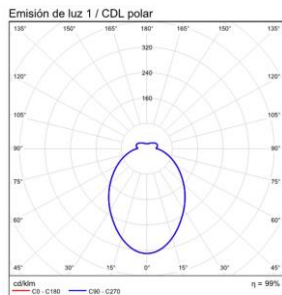

Boan

A325211ES

LED 1x3W 4000K 315lm

IMÁGENES / IMAGES / IMAGES

TIPO	TYPE	TYPE
Espejo	Mirror	Miroir
ACABADO	FINISH	FINITION
Cromo	Chrome	Chrome
MATERIAL	MATERIAL	MATIÈRE
Acero/PMMA/Vidrio	Steel/PMMA/Glass	Acier/PMMA/Verre
DETALLES	DETAILS	DÉTAILS

DETALLES / DETAILS / DÉTAILS

MEDIDAS / MEASURES

	Length (mm)	Width (mm)	Height (mm)	KG	Gross (Kg)	Net (Kg)
	395	260	750	Weight 1	1,43	0,77
	0	0	0	Weight 2	0,00	0,00