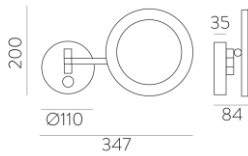

Boan

A325211ES

LED 1x3W 4000K 315lm

IMÁGENES / IMAGES / IMAGES

TIPO	TYPE	TYPE
Espejo	Mirror	Miroir
ACABADO	FINISH	FINITION
Cromo	Chrome	Chrome
MATERIAL	MATERIAL	MATIÈRE
Acero/PMMA/Vidrio	Steel/PMMA/Glass	Acier/PMMA/Verre
DETALLES	DETAILS	DÉTAILS

DETALLES / DETAILS / DÉTAILS

MEDIDAS / MEASURES

	Length (mm)	Width (mm)	Height (mm)	KG	Gross (Kg)	Net (Kg)
	395	260	750	Weight 1	1,43	0,77
	0	0	0	Weight 2	0,00	0,00