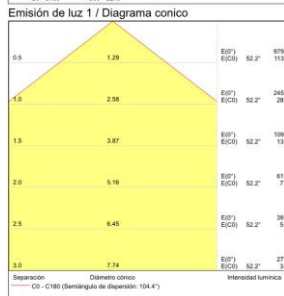

### MEDIDAS / MEASURES

	Length (mm)	Width (mm)	Height (mm)	KG	Gross (Kg)	Net (Kg)
	200	140	90	Weight 1	0,90	0,83
	0	0	0	Weight 2	0,00	0,00