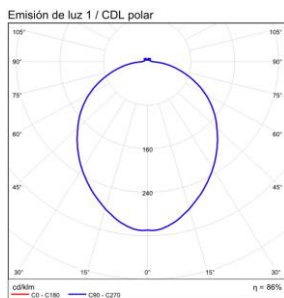

### MEDIDAS / MEASURES

	Length (mm)	Width (mm)	Height (mm)	KG	Gross (Kg)	Net (Kg)
	200	140	90	Weight 1	0,90	0,83
	0	0	0	Weight 2	0,00	0,00