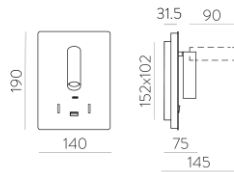

IMÁGENES / IMAGES / IMAGES

TIPO	TYPE	TYPE
Aplicue	Wall Lamp	Applique
ACABADO	FINISH	FINITION
Blanco texturado	Textured White	Blanc Texturé
MATERIAL	MATERIAL	MATIÈRE
Aluminio/Hierro/PMMA	Aluminium/Iron/PMMA	Aluminium/Fer/PMMA
DETALLES	DETAILS	DÉTAILS
USB-C	USB-C	USB-C