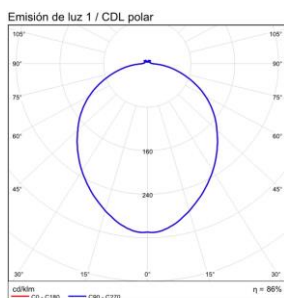

Manat

A3568001N

LED 1x12W 3000K 970lm + 1x3W 3000K 285lm

IMÁGENES / IMAGES / IMAGES

TIPO	TYPE	TYPE
Aplicue	Wall Lamp	Applique
ACABADO	FINISH	FINITION
Negro Texturado	Textured Black	Noir Texturé
MATERIAL	MATERIAL	MATIÈRE
Aluminio/Hierro/PMMA	Aluminium/Iron/PMMA	Aluminium/Fer/PMMA
DETALLES	DETAILS	DÉTAILS
USB-C	USB-C	USB-C

DETALLES / DETAILS / DÉTAILS

MEDIDAS / MEASURES

	Length (mm)	Width (mm)	Height (mm)	KG	Gross (Kg)	Net (Kg)
	200	140	90	Weight 1	0,86	0,79
	0	0	0	Weight 2	0,00	0,00