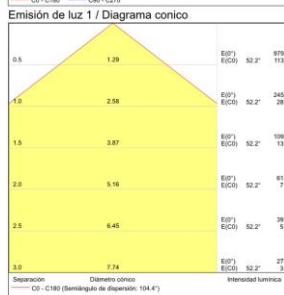

Manat

A3568001N

LED 1x12W 3000K 970lm + 1x3W 3000K 285lm

IMÁGENES / IMAGES / IMAGES

TIPO	TYPE	TYPE
Aplicue	Wall Lamp	Applique
ACABADO	FINISH	FINITION
Negro Texturado	Textured Black	Noir Texturé
MATERIAL	MATERIAL	MATIÈRE
Aluminio/Hierro/PMMA	Aluminium/Iron/PMMA	Aluminium/Fer/PMMA
DETALLES	DETAILS	DÉTAILS
USB-C	USB-C	USB-C

DETALLES / DETAILS / DÉTAILS

MEDIDAS / MEASURES

	Length (mm)	Width (mm)	Height (mm)	KG	Gross (Kg)	Net (Kg)
	200	140	90	Weight 1	0,86	0,79
	0	0	0	Weight 2	0,00	0,00