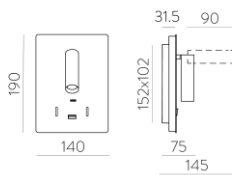

Manat

A3568001N

LED 1x12W 3000K 970lm + 1x3W 3000K 285lm

IMÁGENES / IMAGES / IMAGES

TIPO	TYPE	TYPE
Aplicue	Wall Lamp	Applique
ACABADO	FINISH	FINITION
Negro Texturado	Textured Black	Noir Texturé
MATERIAL	MATERIAL	MATIÈRE
Aluminio/Hierro/PMMA	Aluminium/Iron/PMMA	Aluminium/Fer/PMMA
DETALLES	DETAILS	DÉTAILS
USB-C	USB-C	USB-C

DETALLES / DETAILS / DÉTAILS

MEDIDAS / MEASURES

	Length (mm)	Width (mm)	Height (mm)	KG	Gross (Kg)	Net (Kg)
	200	140	90	Weight 1	0,86	0,79
	0	0	0	Weight 2	0,00	0,00