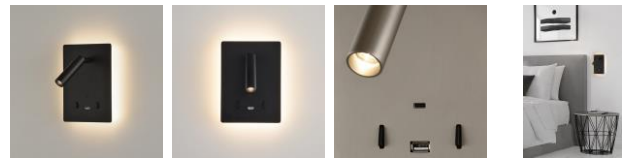

Manat

A3568001N

LED 1x12W 3000K 970lm + 1x3W 3000K 285lm

IMÁGENES / IMAGES / IMAGES

TIPO	TYPE	TYPE
Aplicue	Wall Lamp	Applique
ACABADO	FINISH	FINITION
Negro Texturado	Textured Black	Noir Texturé
MATERIAL	MATERIAL	MATIÈRE
Aluminio/Hierro/PMMA	Aluminium/Iron/PMMA	Aluminium/Fer/PMMA
DETALLES	DETAILS	DÉTAILS
USB-C	USB-C	USB-C