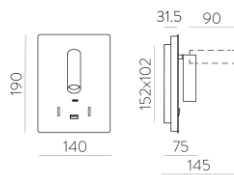

# Manat

**A3568001NM**

LED 1x12W 3000K 970lm + 1x3W 3000K 285lm

## IMÁGENES / IMAGES / IMAGES

TIPO	TYPE	TYPE
Aplicue	Wall Lamp	Applique
ACABADO	FINISH	FINITION
Niquel Mate	Nickel Mate	Nickel Mate
MATERIAL	MATERIAL	MATIÈRE
Aluminio/Hierro/PMMA	Aluminium/Iron/PMMA	Aluminium/Fer/PMMA
DETALLES	DETAILS	DÉTAILS
USB-C	USB-C	USB-C

## MEDIDAS / MEASURES

	Length (mm)	Width (mm)	Height (mm)	KG	Gross (Kg)	Net (Kg)
	200	140	90	Weight 1	0,87	0,80
	0	0	0	Weight 2	0,00	0,00