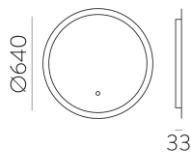

Petra

A380410LB

LED 1x32W 3000K 2246lm

IMÁGENES / IMAGES / IMAGES

TIPO	TYPE	TYPE
Espejo	Mirror	Miroir
ACABADO	FINISH	FINITION
MATERIAL	MATERIAL	MATIÈRE
Metal/Cristal	Metal/Glass	Métal/Verre
DETALLES	DETAILS	DÉTAILS

DETALLES / DETAILS / DÉTAILS

MEDIDAS / MEASURES

	Length (mm)	Width (mm)	Height (mm)		Gross (Kg)	Net (Kg)
Box 1	755	725	75	Weight 1	6,72	5,98
Box 2	0	0	0	Weight 2	0,00	0,00