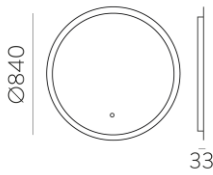

Petra

A380420LB

LED 1x43W 3000K 3063lm

IMÁGENES / IMAGES / IMAGES

TIPO	TYPE	TYPE
Espejo	Mirror	Miroir
ACABADO	FINISH	FINITION
MATERIAL	MATERIAL	MATIÈRE
Metal/Cristal	Metal/Glass	Métal/Verre
DETALLES	DETAILS	DÉTAILS

DETALLES / DETAILS / DÉTAILS

MEDIDAS / MEASURES

	Length (mm)	Width (mm)	Height (mm)		Gross (Kg)	Net (Kg)
Box 1	955	930	75	Weight 1	10,97	9,82
Box 2	0	0	0	Weight 2	0,00	0,00