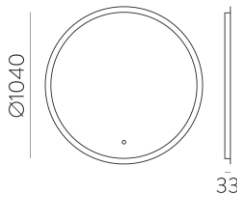

# Petra

**A380430LB**

LED 1x58W 3000K 3927lm

## IMÁGENES / IMAGES / IMAGES

| TIPO          | TYPE        | TYPE        |
|---------------|-------------|-------------|
| Espejo        | Mirror      | Miroir      |
| ACABADO       | FINISH      | FINITION    |
| MATERIAL      | MATERIAL    | MATIÈRE     |
| Metal/Cristal | Metal/Glass | Métal/Verre |
| DETALLES      | DETAILS     | DÉTAILS     |