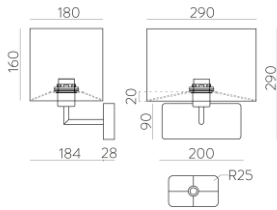

Romeo

A3971080N

LED E27 1x15W

IMÁGENES / IMAGES / IMAGES

TIPO	TYPE	TYPE
Aplicue	Wall Lamp	Applique
ACABADO	FINISH	FINITION
Negro Texturado	Textured Black	Noir Texturé
MATERIAL	MATERIAL	MATIÈRE
Aluminio/Hierro/PMMA	Aluminium/Iron/PMMA	Aluminium/Fer/PMMA
DETALLES	DETAILS	DÉTAILS

MEDIDAS / MEASURES

	Length (mm)	Width (mm)	Height (mm)		Gross (Kg)	Net (Kg)
Box 1	215	185	185	Weight 1	0,60	0,47
Box 2	305	210	180	Weight 2	0,46	0,29