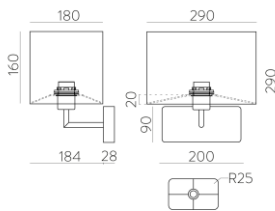

Romeo

A3971080NM

LED E27 1x15W

IMÁGENES / IMAGES / IMAGES

TIPO	TYPE	TYPE
Aplicue	Wall Lamp	Applique
ACABADO	FINISH	FINITION
Niquel Mate	Nickel Matt	Nickel Mate
MATERIAL	MATERIAL	MATIÈRE
Aluminio/Hierro/PMMA	Aluminium/Iron/PMMA	Aluminium/Fer/PMMA
DETALLES	DETAILS	DÉTAILS

MEDIDAS / MEASURES

	Length (mm)	Width (mm)	Height (mm)		Gross (Kg)	Net (Kg)
Box 1	215	185	185	Weight 1	0,60	0,47
Box 2	305	210	180	Weight 2	0,46	0,29