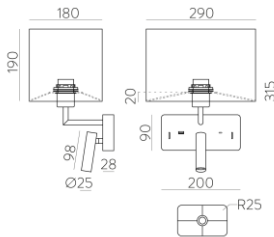

Romeo

A3971081N

LED 1x3W 3000K 285lm + LED E27 1x15W

IMÁGENES / IMAGES / IMAGES

TIPO	TYPE	TYPE
Aplicue	Wall Lamp	Applique
ACABADO	FINISH	FINITION
Negro Texturado	Textured Black	Noir Texturé
MATERIAL	MATERIAL	MATIÈRE
Aluminio/Hierro/PMMA	Aluminium/Iron/PMMA	Aluminium/Fer/PMMA
DETALLES	DETAILS	DÉTAILS
CON USBC	WITH USBC	AVEC USBC

DETALLES / DETAILS / DÉTAILS

MEDIDAS / MEASURES

	Length (mm)	Width (mm)	Height (mm)	KG	Gross (Kg)	Net (Kg)
Box 1	215	185	185	Weight 1	0,60	0,47
Box 2	305	210	180	Weight 2	0,46	0,29