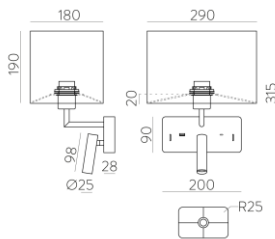

Romeo

A3971081NM

LED 1x3W 3000K 285lm + LED E27 1x15W

IMÁGENES / IMAGES / IMAGES

TIPO	TYPE	TYPE
Aplicue	Wall Lamp	Applique
ACABADO	FINISH	FINITION
Niquel Mate	Nickel Mate	Nickel Mate
MATERIAL	MATERIAL	MATIÈRE
Aluminio/Hierro/PMMA	Aluminium/Iron/PMMA	Aluminium/Fer/PMMA
DETALLES	DETAILS	DÉTAILS
CON USBC	WITH USBC	AVEC USBC

DETALLES / DETAILS / DÉTAILS

MEDIDAS / MEASURES

	Length (mm)	Width (mm)	Height (mm)	KG	Gross (Kg)	Net (Kg)
Box 1	215	185	185	Weight 1	0,60	0,47
Box 2	305	210	180	Weight 2	0,46	0,29