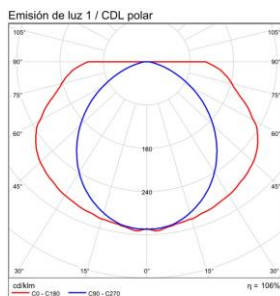

Diva

A39901700

LED 1x18W 1250lm

IMÁGENES / IMAGES / IMAGES

TIPO	TYPE	TYPE
Aplicue	Wall Lamp	Applique
ACABADO	FINISH	FINITION
Oro Viejo Mate	Matt Antique Gold	Or antique Mat
MATERIAL	MATERIAL	MATIÈRE
Aluminio/Hierro/PMMA	Aluminium/Iron/PMMA	Aluminium/Fer/PMMA
DETALLES	DETAILS	DÉTAILS
2700K-3000K Slide S	2700K-3000K Slide S	2700K-3000K Slide S

DETALLES / DETAILS / DÉTAILS

MEDIDAS / MEASURES

	Length (mm)	Width (mm)	Height (mm)	KG	Gross (Kg)	Net (Kg)
Box 1	310	270	730	Weight 1	7,11	6,54
Box 2	0	0	0	Weight 2	0,00	0,00