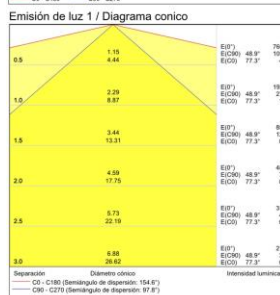

Diva

A39901700

LED 1x18W 1250lm

IMÁGENES / IMAGES / IMAGES

TIPO	TYPE	TYPE
Aplicue	Wall Lamp	Applique
ACABADO	FINISH	FINITION
Oro Viejo Mate	Matt Antique Gold	Or antique Mat
MATERIAL	MATERIAL	MATIÈRE
Aluminio/Hierro/PMMA	Aluminium/Iron/PMMA	Aluminium/Fer/PMMA
DETALLES	DETAILS	DÉTAILS
2700K-3000K Slide S	2700K-3000K Slide S	2700K-3000K Slide S

DETALLES / DETAILS / DÉTAILS

MEDIDAS / MEASURES

	Length (mm)	Width (mm)	Height (mm)	KG	Gross (Kg)	Net (Kg)
Box 1	310	270	730	Weight 1	7,11	6,54
Box 2	0	0	0	Weight 2	0,00	0,00