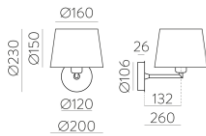

Stilo

A8202080B

LED E27 1x15W

IMÁGENES / IMAGES / IMAGES

TIPO	TYPE	TYPE
Aplicue	Wall Lamp	Applique
ACABADO	FINISH	FINITION
Blanco Texturado	Textured White	Blanc Texturé
MATERIAL	MATERIAL	MATIÈRE
Metal/Algodón	Metal/Cotton	Métal/Coton
DETALLES	DETAILS	DÉTAILS

MEDIDAS / MEASURES

	Length (mm)	Width (mm)	Height (mm)		Gross (Kg)	Net (Kg)
Box 1	155	145	225	Weight 1	0,70	0,60
Box 2	230	230	180	Weight 2	0,36	0,21