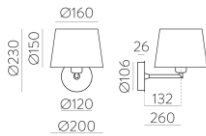

Stilo

A8202080N

LED E27 1x15W

IMÁGENES / IMAGES / IMAGES

TIPO	TYPE	TYPE
Aplicue	Wall Lamp	Applique
ACABADO	FINISH	FINITION
Negro Texturado	Textured Black	Noir Texturé
MATERIAL	MATERIAL	MATIÈRE
Metal/Algodón	Metal/Cotton	Métal/Coton
DETALLES	DETAILS	DÉTAILS

MEDIDAS / MEASURES

	Length (mm)	Width (mm)	Height (mm)		Gross (Kg)	Net (Kg)
Box 1	155	145	225	Weight 1	0,70	0,60
Box 2	230	230	180	Weight 2	0,36	0,21