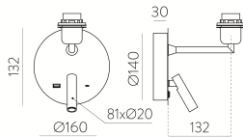

IMÁGENES / IMAGES / IMAGES

TIPO	TYPE	TYPE
Aplicue	Wall Lamp	Applique
ACABADO	FINISH	FINITION
Negro Texturado	Textured Black	Noir Texturé
MATERIAL	MATERIAL	MATIÈRE
Metal/Algodón	Metal/Cotton	Métal/Coton
DETALLES	DETAILS	DÉTAILS
MULTI-PACK	MULTI-PACK	MULTI-PACK
USB-C	USB-C	USB-C