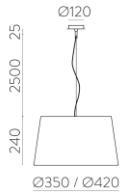

Stilo

C8202080N

LED E27 1x15W

IMÁGENES / IMAGES / IMAGES

TIPO	TYPE	TYPE
Colgante	Pendant lamp	Suspension
ACABADO	FINISH	FINITION
Negro Texturado	Textured Black	Noir Texturé
MATERIAL	MATERIAL	MATIÈRE
Metal/Algodón	Metal/Cotton	Métal/Coton
DETALLES	DETAILS	DÉTAILS

MEDIDAS / MEASURES

	Length (mm)	Width (mm)	Height (mm)		Gross (Kg)	Net (Kg)
Box 1	125	125	130	Weight 1	0,68	0,63
Box 2	450	440	275	Weight 2	1,12	0,62