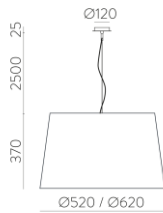

Stilo

C8202180B

LED E27 1x15W

IMÁGENES / IMAGES / IMAGES

TIPO	TYPE	TYPE
Colgante	Pendant lamp	Suspension
ACABADO	FINISH	FINITION
Blanco texturado	Textured White	Blanc Texturé
MATERIAL	MATERIAL	MATIÈRE
Metal/Algodón	Metal/Cotton	Métal/Coton
DETALLES	DETAILS	DÉTAILS

MEDIDAS / MEASURES

	Length (mm)	Width (mm)	Height (mm)		Gross (Kg)	Net (Kg)
Box 1	125	125	130	Weight 1	0,68	0,63
Box 2	650	645	410	Weight 2	2,47	1,41