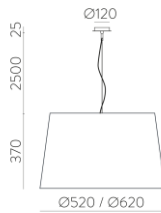

Stilo

C8202180N

LED E27 1x15W

IMÁGENES / IMAGES / IMAGES

TIPO	TYPE	TYPE
Colgante	Pendant lamp	Suspension
ACABADO	FINISH	FINITION
Negro Texturado	Textured Black	Noir Texturé
MATERIAL	MATERIAL	MATIÈRE
Metal/Algodón	Metal/Cotton	Métal/Coton
DETALLES	DETAILS	DÉTAILS

MEDIDAS / MEASURES

	Length (mm)	Width (mm)	Height (mm)	KG	Gross (Kg)	Net (Kg)
 Box 1	125	125	130	Weight 1	0,68	0,63
Box 2	650	645	410	Weight 2	2,47	1,41