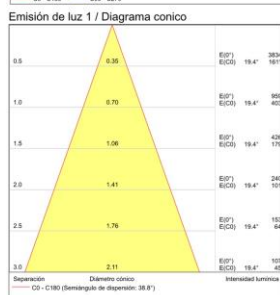

Move

E3984000N

LED COB 1x5W 3000K 415lm

IMÁGENES / IMAGES / IMAGES

TIPO	TYPE	TYPE
Empotrable	Recessed	Encastré
ACABADO	FINISH	FINITION
Negro Texturado	Textured Black	Noir Texturé
MATERIAL	MATERIAL	MATIÈRE
Aluminio/Polycarbonato aluminium/Polycarbonat aluminium/Polycarbonat		
DETALLES	DETAILS	DÉTAILS

DETALLES / DETAILS / DÉTAILS

LED

MEDIDAS / MEASURES

	Length (mm)	Width (mm)	Height (mm)	KG	Gross (Kg)	Net (Kg)
	75	75	110	Weight 1	0,20	0,18
	85	70	40	Weight 2	0,07	0,06