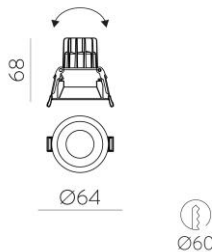

Move

E3984000N

LED COB 1x5W 3000K 415lm

IMÁGENES / IMAGES / IMAGES

TIPO	TYPE	TYPE
Empotrable	Recessed	Encastré
ACABADO	FINISH	FINITION
Negro Texturado	Textured Black	Noir Texturé
MATERIAL	MATERIAL	MATIÈRE
Aluminio/Polycarbonato aluminium/Polycarbonat aluminium/Polycarbonat		
DETALLES	DETAILS	DÉTAILS

DETALLES / DETAILS / DÉTAILS

LED

MEDIDAS / MEASURES

	Length (mm)	Width (mm)	Height (mm)	KG	Gross (Kg)	Net (Kg)
	75	75	110	Weight 1	0,20	0,18
	85	70	40	Weight 2	0,07	0,06