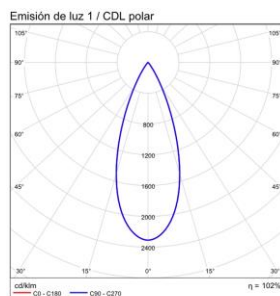

Move

E3984000N

LED COB 1x5W 3000K 415lm

IMÁGENES / IMAGES / IMAGES

TIPO	TYPE	TYPE
Empotrable	Recessed	Encastré
ACABADO	FINISH	FINITION
Negro Texturado	Textured Black	Noir Texturé
MATERIAL	MATERIAL	MATIÈRE
Aluminio/Polycarbonato aluminium/Polycarbonat aluminium/Polycarbonat		
DETALLES	DETAILS	DÉTAILS

DETALLES / DETAILS / DÉTAILS

LED

MEDIDAS / MEASURES

	Length (mm)	Width (mm)	Height (mm)	KG	Gross (Kg)	Net (Kg)
	75	75	110	Weight 1	0,20	0,18
	85	70	40	Weight 2	0,07	0,06