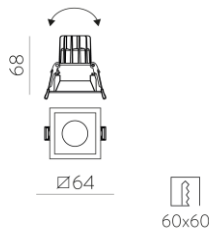

Move

E3984001B

LED COB 1x5W 3000K 415lm

IMÁGENES / IMAGES / IMAGES

TIPO	TYPE	TYPE
Empotrable	Recessed	Encastré
ACABADO	FINISH	FINITION
Blanco Texturado	Textured White	Blanc Texturé
MATERIAL	MATERIAL	MATIÈRE
Aluminio/Polycarbonato aluminium/Polycarbonat aluminium/Polycarbonat		
DETALLES	DETAILS	DÉTAILS

DETALLES / DETAILS / DÉTAILS

LED

MEDIDAS / MEASURES

	Length (mm)	Width (mm)	Height (mm)	KG	Gross (Kg)	Net (Kg)
	75	75	110	Weight 1	0,20	0,18
	85	70	40	Weight 2	0,07	0,06