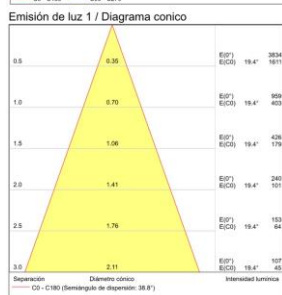

Move

E3984001B

LED COB 1x5W 3000K 415lm

IMÁGENES / IMAGES / IMAGES

TIPO	TYPE	TYPE
Empotrable	Recessed	Encastré
ACABADO	FINISH	FINITION
Blanco Texturado	Textured White	Blanc Texturé
MATERIAL	MATERIAL	MATIÈRE
Aluminio/Polycarbonato aluminium/Polycarbonat aluminium/Polycarbonat		
DETALLES	DETAILS	DÉTAILS

DETALLES / DETAILS / DÉTAILS

LED

MEDIDAS / MEASURES

	Length (mm)	Width (mm)	Height (mm)	KG	Gross (Kg)	Net (Kg)
	75	75	110	Weight 1	0,20	0,18
	85	70	40	Weight 2	0,07	0,06