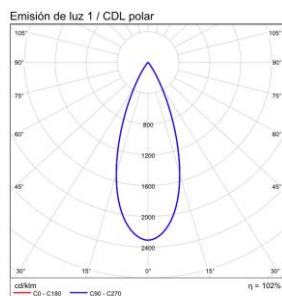

Move

E3984001B

LED COB 1x5W 3000K 415lm

IMÁGENES / IMAGES / IMAGES

TIPO	TYPE	TYPE
Empotrable	Recessed	Encastré
ACABADO	FINISH	FINITION
Blanco Texturado	Textured White	Blanc Texturé
MATERIAL	MATERIAL	MATIÈRE
Aluminio/Polycarbonato aluminium/Polycarbonat aluminium/Polycarbonat		
DETALLES	DETAILS	DÉTAILS

DETALLES / DETAILS / DÉTAILS

LED

MEDIDAS / MEASURES

	Length (mm)	Width (mm)	Height (mm)	KG	Gross (Kg)	Net (Kg)
	75	75	110	Weight 1	0,20	0,18
	85	70	40	Weight 2	0,07	0,06