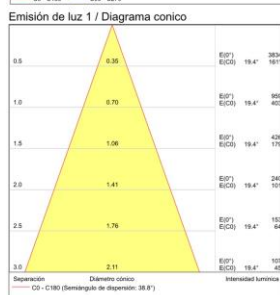

Move

E3984090B

LED COB 1x5W 2700K 380lm

IMÁGENES / IMAGES / IMAGES

TIPO	TYPE	TYPE
Empotrable	Recessed	Encastré
ACABADO	FINISH	FINITION
Blanco Texturado	Textured White	Blanc Texturé
MATERIAL	MATERIAL	MATIÈRE
Aluminio/Polycarbonato	aluminium/Polycarbonat	aluminium/Polycarbonat
DETALLES	DETAILS	DÉTAILS

DETALLES / DETAILS / DÉTAILS

LED

MEDIDAS / MEASURES

	Length (mm)	Width (mm)	Height (mm)	KG	Gross (Kg)	Net (Kg)
	75	75	110	Weight 1	0,20	0,18
	85	70	40	Weight 2	0,07	0,06