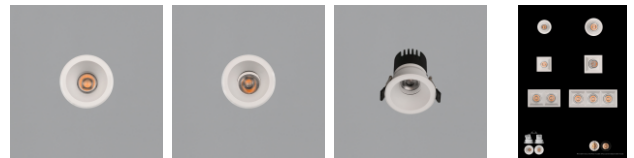

Move

E3984090B

LED COB 1x5W 2700K 380lm

IMÁGENES / IMAGES / IMAGES

TIPO	TYPE	TYPE
Empotrable	Recessed	Encastré
ACABADO	FINISH	FINITION
Blanco Texturado	Textured White	Blanc Texturé
MATERIAL	MATERIAL	MATIÈRE
Aluminio/Polycarbonato	aluminium/Polycarbonat	aluminium/Polycarbonat
DETALLES	DETAILS	DÉTAILS

DETALLES / DETAILS / DÉTAILS

LED

MEDIDAS / MEASURES

	Length (mm)	Width (mm)	Height (mm)	KG	Gross (Kg)	Net (Kg)
	75	75	110	Weight 1	0,20	0,18
	85	70	40	Weight 2	0,07	0,06