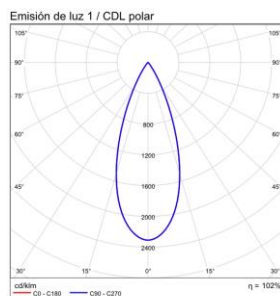

Move

E3984090B

LED COB 1x5W 2700K 380lm

IMÁGENES / IMAGES / IMAGES

TIPO	TYPE	TYPE
Empotrable	Recessed	Encastré
ACABADO	FINISH	FINITION
Blanco Texturado	Textured White	Blanc Texturé
MATERIAL	MATERIAL	MATIÈRE
Aluminio/Polycarbonato	aluminium/Polycarbonat	aluminium/Polycarbonat
DETALLES	DETAILS	DÉTAILS

DETALLES / DETAILS / DÉTAILS

LED

MEDIDAS / MEASURES

	Length (mm)	Width (mm)	Height (mm)	KG	Gross (Kg)	Net (Kg)
	75	75	110	Weight 1	0,20	0,18
	85	70	40	Weight 2	0,07	0,06