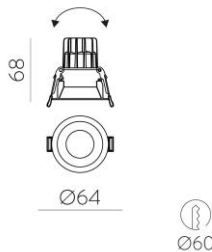

Move

E3984090B

LED COB 1x5W 2700K 380lm

IMÁGENES / IMAGES / IMAGES

TIPO	TYPE	TYPE
Empotrable	Recessed	Encastré
ACABADO	FINISH	FINITION
Blanco Texturado	Textured White	Blanc Texturé
MATERIAL	MATERIAL	MATIÈRE
Aluminio/Polycarbonato	aluminium/Polycarbonat	aluminium/Polycarbonat
DETALLES	DETAILS	DÉTAILS

DETALLES / DETAILS / DÉTAILS

LED

MEDIDAS / MEASURES

	Length (mm)	Width (mm)	Height (mm)	KG	Gross (Kg)	Net (Kg)
	75	75	110	Weight 1	0,20	0,18
	85	70	40	Weight 2	0,07	0,06