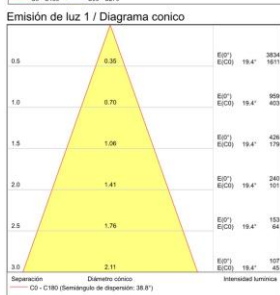

Move

E3984091N

LED COB 1x5W 2700K 380lm

IMÁGENES / IMAGES / IMAGES

TIPO	TYPE	TYPE
Empotrable	Recessed	Encastré
ACABADO	FINISH	FINITION
Negro Texturado	Textured Black	Noir Texturé
MATERIAL	MATERIAL	MATIÈRE
Aluminio/Polycarbonato aluminium/Polycarbonat aluminium/Polycarbonat		
DETALLES	DETAILS	DÉTAILS

DETALLES / DETAILS / DÉTAILS

MEDIDAS / MEASURES

	Length (mm)	Width (mm)	Height (mm)	KG	Gross (Kg)	Net (Kg)
	75	75	110	Weight 1	0,20	0,18
	85	70	40	Weight 2	0,07	0,06