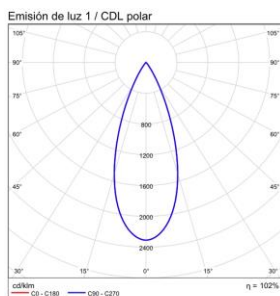

Move

E3984091N

LED COB 1x5W 2700K 380lm

IMÁGENES / IMAGES / IMAGES

TIPO	TYPE	TYPE
Empotrable	Recessed	Encastré
ACABADO	FINISH	FINITION
Negro Texturado	Textured Black	Noir Texturé
MATERIAL	MATERIAL	MATIÈRE
Aluminio/Polycarbonato aluminium/Polycarbonat aluminium/Polycarbonat		
DETALLES	DETAILS	DÉTAILS

DETALLES / DETAILS / DÉTAILS

MEDIDAS / MEASURES

	Length (mm)	Width (mm)	Height (mm)	KG	Gross (Kg)	Net (Kg)
	75	75	110	Weight 1	0,20	0,18
	85	70	40	Weight 2	0,07	0,06