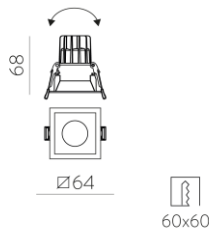

Move

E3984091N

LED COB 1x5W 2700K 380lm

IMÁGENES / IMAGES / IMAGES

TIPO	TYPE	TYPE
Empotrable	Recessed	Encastré
ACABADO	FINISH	FINITION
Negro Texturado	Textured Black	Noir Texturé
MATERIAL	MATERIAL	MATIÈRE
Aluminio/Polycarbonato aluminium/Polycarbonat aluminium/Polycarbonat		
DETALLES	DETAILS	DÉTAILS

DETALLES / DETAILS / DÉTAILS

MEDIDAS / MEASURES

	Length (mm)	Width (mm)	Height (mm)	KG	Gross (Kg)	Net (Kg)
	75	75	110	Weight 1	0,20	0,18
	85	70	40	Weight 2	0,07	0,06