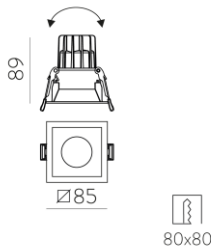

Move

E3984101N

LED COB 1x12W 3000K 1260lm

IMÁGENES / IMAGES / IMAGES

TIPO	TYPE	TYPE
Empotrable	Recessed	Encastré
ACABADO	FINISH	FINITION
Negro Texturado	Textured Black	Noir Texturé
MATERIAL	MATERIAL	MATIÈRE
Aluminio/Polycarbonato aluminium/Polycarbonat aluminium/Polycarbonat		
DETALLES	DETAILS	DÉTAILS

DETALLES / DETAILS / DÉTAILS

LED

MEDIDAS / MEASURES

	Length (mm)	Width (mm)	Height (mm)	KG	Gross (Kg)	Net (Kg)
	95	80	110	Weight 1	0,30	0,26
	110	90	50	Weight 2	0,07	0,05