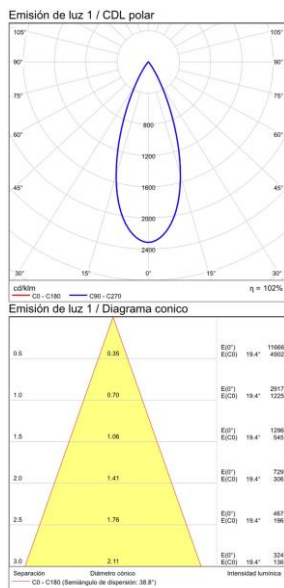

Move

E3984101N

LED COB 1x12W 3000K 1260lm

IMÁGENES / IMAGES / IMAGES

TIPO	TYPE	TYPE
Empotrable	Recessed	Encastré
ACABADO	FINISH	FINITION
Negro Texturado	Textured Black	Noir Texturé
MATERIAL	MATERIAL	MATIÈRE
Aluminio/Polycarbonato aluminium/Polycarbonat aluminium/Polycarbonat		
DETALLES	DETAILS	DÉTAILS

DETALLES / DETAILS / DÉTAILS

LED

MEDIDAS / MEASURES

	Length (mm)	Width (mm)	Height (mm)	KG	Gross (Kg)	Net (Kg)
	95	80	110	Weight 1	0,30	0,26
	110	90	50	Weight 2	0,07	0,05