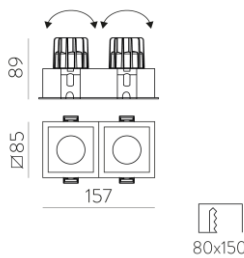

Move

E3984102B

LED COB 2x12W 3000K 2520lm

IMÁGENES / IMAGES / IMAGES

TIPO	TYPE	TYPE
Empotrable	Recessed	Encastré
ACABADO	FINISH	FINITION
Blanco Texturado	Textured White	Blanc Texturé
MATERIAL	MATERIAL	MATIÈRE
Aluminio/Polycarbonato aluminium/Polycarbonat aluminium/Polycarbonat		
DETALLES	DETAILS	DÉTAILS

DETALLES / DETAILS / DÉTAILS

MEDIDAS / MEASURES

	Length (mm)	Width (mm)	Height (mm)	KG	Gross (Kg)	Net (Kg)
	95	160	110	Weight 1	0,59	0,54
	170	105	50	Weight 2	0,28	0,24