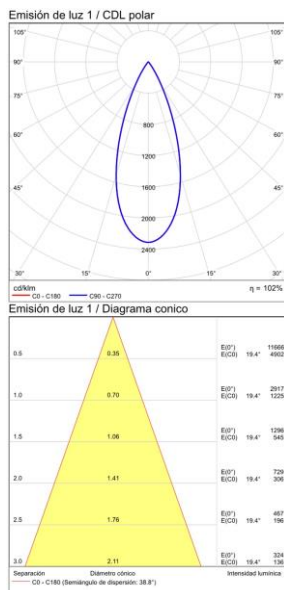

Move

E3984102B

LED COB 2x12W 3000K 2520lm

IMÁGENES / IMAGES / IMAGES

TIPO	TYPE	TYPE
Empotrable	Recessed	Encastré
ACABADO	FINISH	FINITION
Blanco Texturado	Textured White	Blanc Texturé
MATERIAL	MATERIAL	MATIÈRE
Aluminio/Polycarbonato aluminium/Polycarbonat aluminium/Polycarbonat		
DETALLES	DETAILS	DÉTAILS

DETALLES / DETAILS / DÉTAILS

MEDIDAS / MEASURES

	Length (mm)	Width (mm)	Height (mm)	KG	Gross (Kg)	Net (Kg)
	95	160	110	Weight 1	0,59	0,54
	170	105	50	Weight 2	0,28	0,24