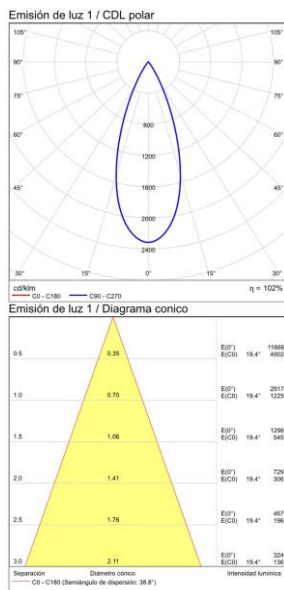

IMÁGENES / IMAGES / IMAGES

TIPO	TYPE	TYPE
Empotrable	Recessed	Encastré
ACABADO	FINISH	FINITION
Negro Texturado	Textured Black	Noir Texturé
MATERIAL	MATERIAL	MATIÈRE
Aluminio/Polycarbonato aluminium/Polycarbonat aluminium/Polycarbonat		
DETALLES	DETAILS	DÉTAILS

DETALLES / DETAILS / DÉTAILS

LED

MEDIDAS / MEASURES

	Length (mm)	Width (mm)	Height (mm)	KG	Gross (Kg)	Net (Kg)
	95	240	110	Weight 1	0,88	0,82
	240	110	50	Weight 2	0,38	0,33