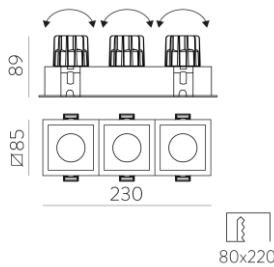

## IMÁGENES / IMAGES / IMAGES

TIPO	TYPE	TYPE
Empotrable	Recessed	Encastré
ACABADO	FINISH	FINITION
Negro Texturado	Textured Black	Noir Texturé
MATERIAL	MATERIAL	MATIÈRE
Aluminio/Polycarbonato aluminium/Polycarbonat aluminium/Polycarbonat		
DETALLES	DETAILS	DÉTAILS

## MEDIDAS / MEASURES

	Length (mm)	Width (mm)	Height (mm)	KG	Gross (Kg)	Net (Kg)
	95	240	110	Weight 1	0,88	0,82
	240	110	50	Weight 2	0,38	0,33