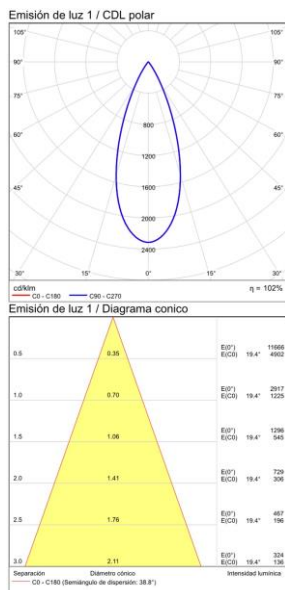

Move

E3984190N

LED COB 1x12W 2700K 1160lm

IMÁGENES / IMAGES / IMAGES

TIPO	TYPE	TYPE
Empotrable	Recessed	Encastré
ACABADO	FINISH	FINITION
Negro Texturado	Textured Black	Noir Texturé
MATERIAL	MATERIAL	MATIÈRE
Aluminio/Polycarbonato aluminium/Polycarbonat aluminium/Polycarbonat		
DETALLES	DETAILS	DÉTAILS

DETALLES / DETAILS / DÉTAILS

LED

MEDIDAS / MEASURES

	Length (mm)	Width (mm)	Height (mm)	KG	Gross (Kg)	Net (Kg)
	95	80	110	Weight 1	0,30	0,26
	110	90	50	Weight 2	0,07	0,05