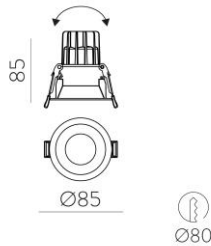

Move

E3984190N

LED COB 1x12W 2700K 1160lm

IMÁGENES / IMAGES / IMAGES

TIPO	TYPE	TYPE
Empotrable	Recessed	Encastré
ACABADO	FINISH	FINITION
Negro Texturado	Textured Black	Noir Texturé
MATERIAL	MATERIAL	MATIÈRE
Aluminio/Polycarbonato aluminium/Polycarbonat aluminium/Polycarbonat		
DETALLES	DETAILS	DÉTAILS

DETALLES / DETAILS / DÉTAILS

LED

MEDIDAS / MEASURES

	Length (mm)	Width (mm)	Height (mm)	KG	Gross (Kg)	Net (Kg)
	95	80	110	Weight 1	0,30	0,26
	110	90	50	Weight 2	0,07	0,05