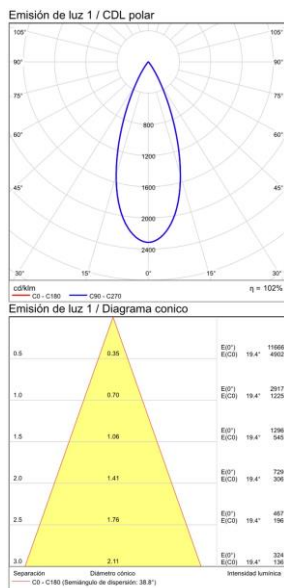

Move

E3984191N

LED COB 1x12W 2700K 1160lm

IMÁGENES / IMAGES / IMAGES

TIPO	TYPE	TYPE
Empotrable	Recessed	Encastré
ACABADO	FINISH	FINITION
Negro Texturado	Textured Black	Noir Texturé
MATERIAL	MATERIAL	MATIÈRE
Aluminio/Polycarbonato aluminium/Polycarbonat aluminium/Polycarbonat		
DETALLES	DETAILS	DÉTAILS

DETALLES / DETAILS / DÉTAILS

LED

MEDIDAS / MEASURES

	Length (mm)	Width (mm)	Height (mm)	KG	Gross (Kg)	Net (Kg)
	95	80	110	Weight 1	0,30	0,26
	110	90	50	Weight 2	0,07	0,05