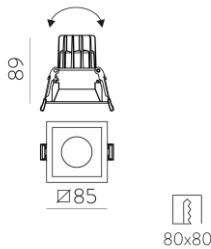

Move

E3984191N

LED COB 1x12W 2700K 1160lm

IMÁGENES / IMAGES / IMAGES

TIPO	TYPE	TYPE
Empotrable	Recessed	Encastré
ACABADO	FINISH	FINITION
Negro Texturado	Textured Black	Noir Texturé
MATERIAL	MATERIAL	MATIÈRE
Aluminio/Polycarbonato aluminium/Polycarbonat aluminium/Polycarbonat		
DETALLES	DETAILS	DÉTAILS

DETALLES / DETAILS / DÉTAILS

LED

MEDIDAS / MEASURES

	Length (mm)	Width (mm)	Height (mm)	KG	Gross (Kg)	Net (Kg)
	95	80	110	Weight 1	0,30	0,26
	110	90	50	Weight 2	0,07	0,05