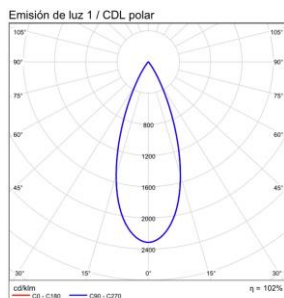

IMÁGENES / IMAGES / IMAGES

TIPO	TYPE	TYPE
Empotrable	Recessed	Encastré
ACABADO	FINISH	FINITION
Blanco Texturado	Textured White	Blanc Texturé
MATERIAL	MATERIAL	MATIÈRE
Aluminio/Polycarbonato aluminium/Polycarbonat aluminium/Polycarbonat		
DETALLES	DETAILS	DÉTAILS

DETALLES / DETAILS / DÉTAILS

MEDIDAS / MEASURES

	Length (mm)	Width (mm)	Height (mm)	KG	Gross (Kg)	Net (Kg)
	95	160	110	Weight 1	0,59	0,54
	170	105	50	Weight 2	0,28	0,24