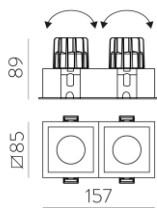

## IMÁGENES / IMAGES / IMAGES

TIPO	TYPE	TYPE
Empotrable	Recessed	Encastré
ACABADO	FINISH	FINITION
Blanco Texturado	Textured White	Blanc Texturé
MATERIAL	MATERIAL	MATIÈRE
Aluminio/Polycarbonato aluminium/Polycarbonat aluminium/Polycarbonat		
DETALLES	DETAILS	DÉTAILS

## MEDIDAS / MEASURES

	Length (mm)	Width (mm)	Height (mm)	KG	Gross (Kg)	Net (Kg)
	95	160	110	Weight 1	0,59	0,54
	170	105	50	Weight 2	0,28	0,24