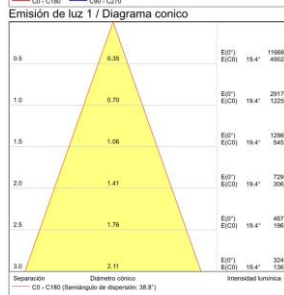

IMÁGENES / IMAGES / IMAGES

TIPO	TYPE	TYPE
Empotrable	Recessed	Encastré
ACABADO	FINISH	FINITION
Blanco Texturado	Textured White	Blanc Texturé
MATERIAL	MATERIAL	MATIÈRE
Aluminio/Polycarbonato aluminium/Polycarbonat aluminium/Polycarbonat		
DETALLES	DETAILS	DÉTAILS

DETALLES / DETAILS / DÉTAILS

MEDIDAS / MEASURES

	Length (mm)	Width (mm)	Height (mm)	KG	Gross (Kg)	Net (Kg)
	95	160	110	Weight 1	0,59	0,54
	170	105	50	Weight 2	0,28	0,24