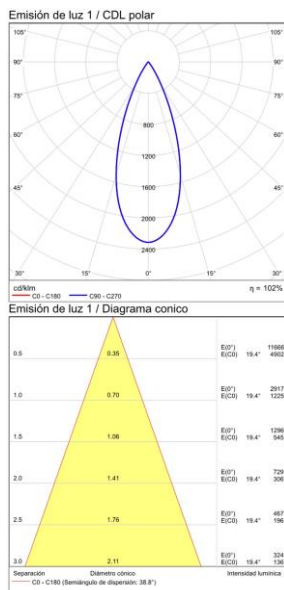

Move

E3984193B

LED COB 3x12W 2700K 3480lm

IMÁGENES / IMAGES / IMAGES

TIPO	TYPE	TYPE
Empotrable	Recessed	Encastré
ACABADO	FINISH	FINITION
Blanco Texturado	Textured White	Blanc Texturé
MATERIAL	MATERIAL	MATIÈRE
Aluminio/Polycarbonato	aluminium/Polycarbonat	aluminium/Polycarbonat
DETALLES	DETAILS	DÉTAILS

DETALLES / DETAILS / DÉTAILS

LED

MEDIDAS / MEASURES

	Length (mm)	Width (mm)	Height (mm)	KG	Gross (Kg)	Net (Kg)
 Box 1	95	240	110	Weight 1	0,88	0,82
Box 2	240	110	50	Weight 2	0,38	0,33