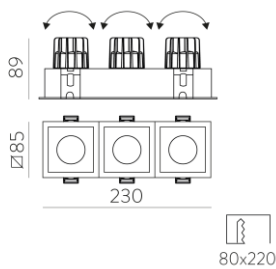

Move

E3984193B

LED COB 3x12W 2700K 3480lm

IMÁGENES / IMAGES / IMAGES

TIPO	TYPE	TYPE
Empotrable	Recessed	Encastré
ACABADO	FINISH	FINITION
Blanco Texturado	Textured White	Blanc Texturé
MATERIAL	MATERIAL	MATIÈRE
Aluminio/Polycarbonato	aluminium/Polycarbonat	aluminium/Polycarbonat
DETALLES	DETAILS	DÉTAILS

DETALLES / DETAILS / DÉTAILS

LED

MEDIDAS / MEASURES

	Length (mm)	Width (mm)	Height (mm)	KG	Gross (Kg)	Net (Kg)
 Box 1	95	240	110	Weight 1	0,88	0,82
Box 2	240	110	50	Weight 2	0,38	0,33