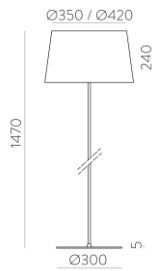

Stilo

H8202080B

LED E27 1x15W

IMÁGENES / IMAGES / IMAGES

TIPO	TYPE	TYPE
Lámpara de pie	Floor lamp	Lampadaire
ACABADO	FINISH	FINITION
Blanco, Kit Blanco Text.	White, Kit Text. White	Blanc, Kit Blanc Text.
MATERIAL	MATERIAL	MATIÈRE
Metal/Algodón	Metal/Cotton	Métal/Coton
DETALLES	DETAILS	DÉTAILS

MEDIDAS / MEASURES

	Length (mm)	Width (mm)	Height (mm)		Gross (Kg)	Net (Kg)
Box 1	1380	340	120	Weight 1	4,71	3,96
Box 2	450	440	275	Weight 2	1,10	0,60