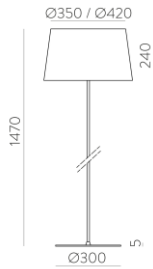

Stilo

H8202080N

LED E27 1x15W

IMÁGENES / IMAGES / IMAGES

TIPO	TYPE	TYPE
Lámpara de pie	Floor lamp	Lampadaire
ACABADO	FINISH	FINITION
Blanco, Kit Negro Text.	White, Kit Tex. Black	Blanc, Kit Noir Tex.
MATERIAL	MATERIAL	MATIÈRE
Metal/Algodón	Metal/Cotton	Métal/Coton
DETALLES	DETAILS	DÉTAILS

MEDIDAS / MEASURES

	Length (mm)	Width (mm)	Height (mm)		Gross (Kg)	Net (Kg)
Box 1	1380	340	120	Weight 1	4,71	3,96
Box 2	450	440	275	Weight 2	1,10	0,60